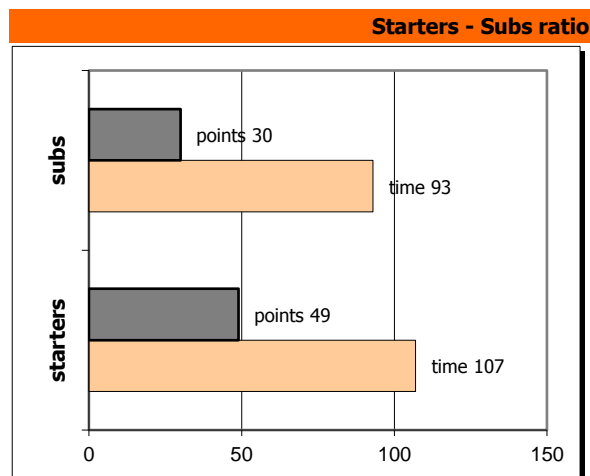

Ο.Φ.Η. **77 - 79** Α.Σ.Ε. Δούκα

93%	13 / 14	FT	16 / 23	70%
53%	20 / 38	2FG	18 / 30	60%
27%	8 / 30	3FG	9 / 25	36%
32	25 - 7	Rb	31 - 7	38
	10	Tu	16	

Referees: Μάλαμας, Φραγκούλη, Χριστοδουλάκης

By Quarter	1	2	3	4
Ο.Φ.Η.	16	9	18	34
Α.Σ.Ε. Δούκα	25	21	11	22

End of Quarter	1	2	3	4
Ο.Φ.Η.	16	25	43	77
Α.Σ.Ε. Δούκα	25	46	57	79

Α.Σ.Ε. Δούκα

Coach: Κ. Σορώτος, Π. Δημητρίου

Fastbreaks: 4 / 8

#	Player	Time (min)	Pts	Ft	2Fg	3Fg	+/-	Rbs		As	St	Tu	Bl	Fouls		Eff
								de	of					dr	co	
4	Γαρμπής Κ.	23	11	0 / 0	1 / 1	3 / 7	-6	1	0	5	0	2	0	1	1	11
5	Γεωργοπαπαδάκος Αθ.	21	4	1 / 2	0 / 1	1 / 4	0	3	0	7	2	1	0	2	2	10
6	Λάκκας Χρ.	23	5	0 / 0	1 / 1	1 / 1	0	4	2	2	1	3	0	2	5	11
7	Αναστασόπουλος Ι.	0	0	0 / 0	0 / 0	0 / 0	0	0	0	0	0	0	0	0	0	-
8	Τσιτσιγιάννης Γ.	18	7	5 / 6	1 / 3	0 / 1	-3	4	1	1	0	2	0	3	3	7
9	Μιχαήλ Α.	22	9	2 / 2	2 / 4	1 / 3	-5	5	1	1	1	2	0	3	4	11
10	Κορκόντζελος Κ.	9	5	2 / 2	0 / 1	1 / 1	8	1	0	0	0	3	0	2	1	2
11	Λαγός Κ.	21	9	1 / 5	4 / 7	0 / 2	8	1	0	2	2	0	0	3	2	5
12	Μαγουλάς	1	0	0 / 0	0 / 0	0 / 0	1	0	0	0	0	0	0	0	0	0
13	Σωτηράκης Κ.	23	9	2 / 2	2 / 3	1 / 4	4	6	0	1	0	1	1	1	1	12
14	Ντιαλλό Α.	30	15	3 / 4	6 / 7	0 / 0	5	4	3	3	0	2	2	5	0	23
15	Ματζώρης Ν.	9	5	0 / 0	1 / 2	1 / 2	-2	2	0	1	0	0	0	0	3	6
Team								0	0			0	0	0	0	
1st quarter			25	6 / 6	5 / 9	3 / 6		9	3	6	2	4	1	6	3	35
2nd quarter			21	3 / 6	6 / 10	2 / 3		9	1	7	2	3	1	6	5	30
3rd quarter			11	0 / 1	4 / 5	1 / 9		5	0	5	2	2	0	2	5	11
4th quarter			22	7 / 10	3 / 6	3 / 7		8	3	5	0	7	1	8	9	22
Final Stats		200	79	16 / 23	18 / 30	9 / 25	10	31	7	23	6	16	3	22	22	98
				70%	60%	36%		38								

Ο.Φ.Η.

#	Player	Pts	-	3s
4	Μποχωριδής Ν.	20	-	3
5	Μητρόπαπας Αν.	10	-	0
6	Καρλάφτης Χρ.	6	-	1
7	Τσερκιτζόγλου Πρ.	0	-	0
8	Μηλαθιανάκης Μ.	0	-	0
9	Καμπάκας	6	-	0
10	Αγαπιάδης Κ.	12	-	1
11	Πρωτογεράκης Μ.	4	-	0
12	Μαρτίνα Αν.	0	-	0
	3 Λιανός Ι.	6	-	0
24	Θεοδωριδής	13	-	3
15	Πάλλης Κ.	0	-	0