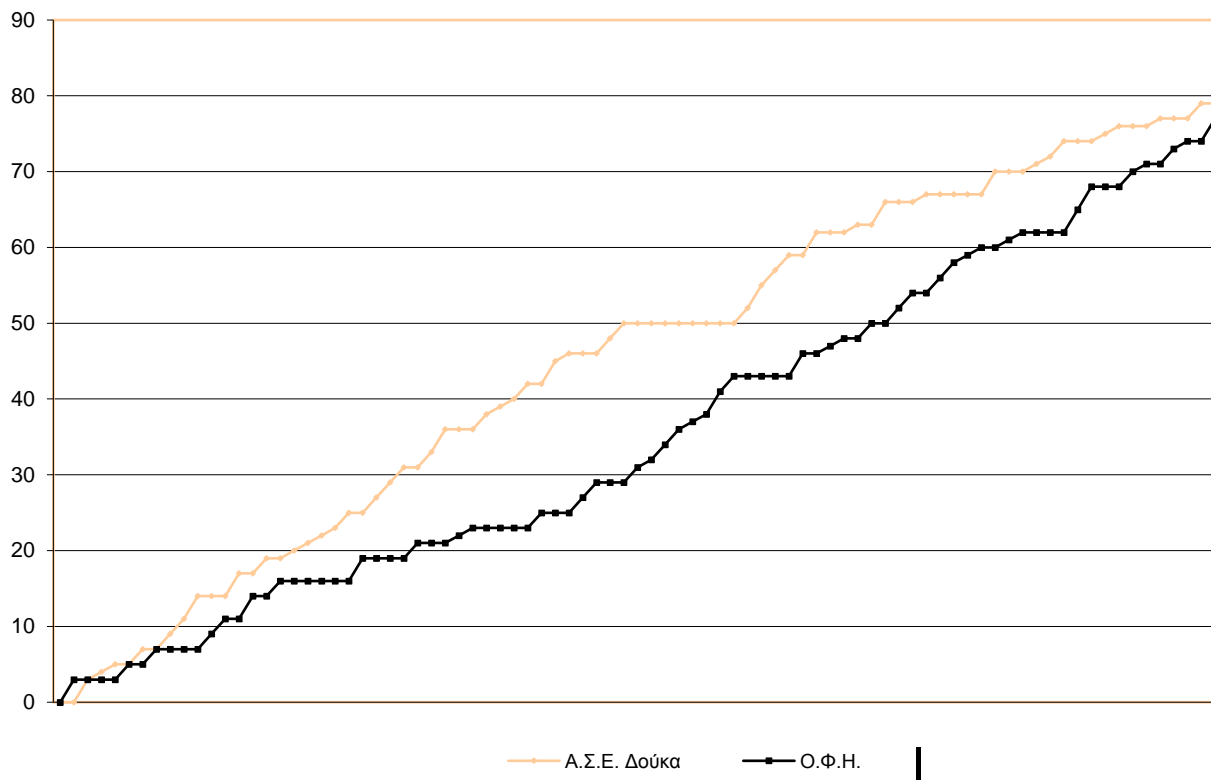

Fastbreak Pts

Turnover Pts

Second Chance Pts

NOTES

Τα στατιστικά είναι προϊόν παρακολούθησης του video του αγώνα.

GRAPHIC STATS

SCORE EVOLUTION

SCORE DIFFERENCE

LARGEST SCORING RUN

LARGEST LEAD