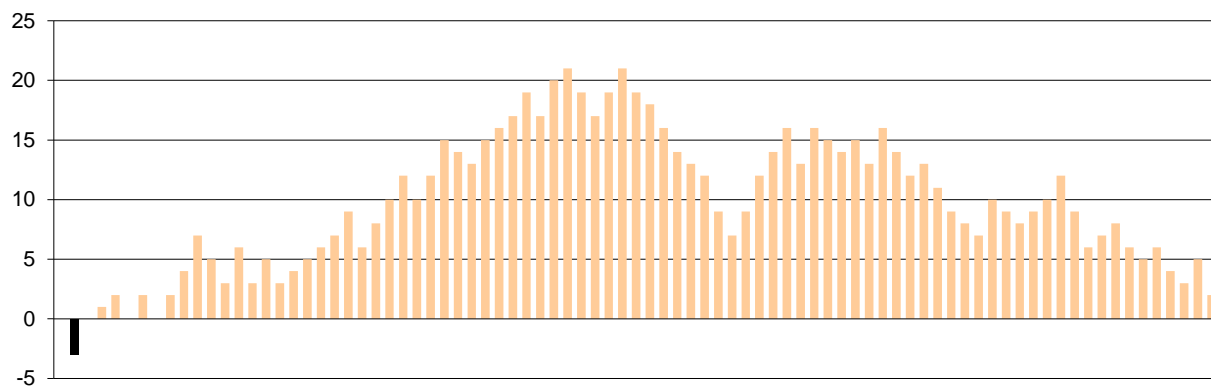

Fastbreak Pts

Turnover Pts

Second Chance Pts

NOTES

Τα στατιστικά είναι προϊόν παρακολούθησης του video του αγώνα.

GRAPHIC STATS

SCORE EVOLUTION

SCORE DIFFERENCE

LARGEST SCORING RUN

LARGEST LEAD