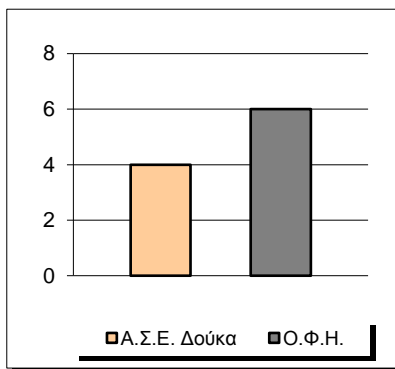

Ο.Φ.Η.

#	Player	Pts	-	3s
4	Μποχωριδής Ν.	20	-	3
5	Μητρόπαπας Αν.	10	-	0
6	Καρλάφτης Χρ.	6	-	1
7	Τσερκιτζόγλου Πρ.	0	-	0
8	Μηλαθιανάκης Μ.	0	-	0
9	Καμπάκας	6	-	0
10	Αγαπιάδης Κ.	12	-	1
11	Πρωτογεράκης Μ.	4	-	0
12	Μαρτίνα Αν.	0	-	0
	3 Λιανός Ι.	6	-	0
24	Θεοδωριδής	13	-	3
15	Πάλλης Κ.	0	-	0

Fastbreak Pts

Turnover Pts

Second Chance Pts

NOTES

Τα στατιστικά είναι προϊόν παρακολούθησης του video του αγώνα.

GRAPHIC STATS

SCORE EVOLUTION

SCORE DIFFERENCE